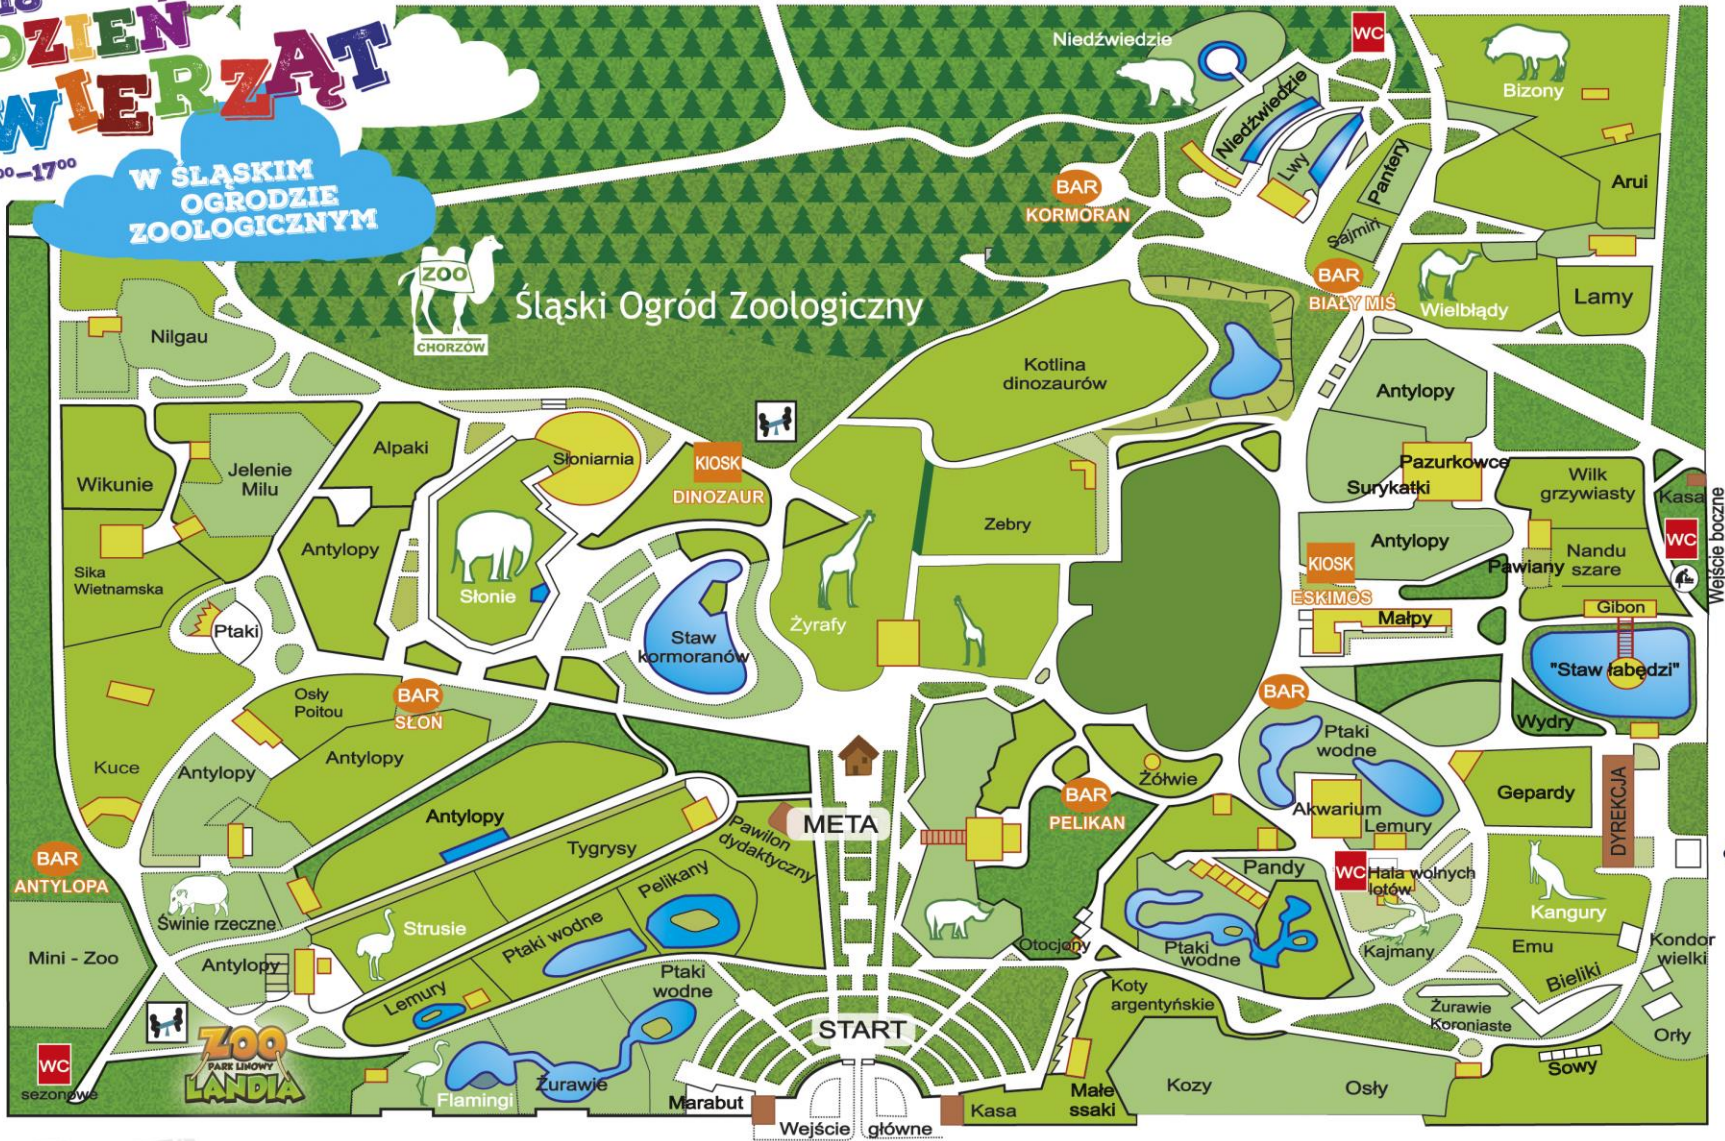

**Witaj ponownie ZooOdkrywco!** Zaczynasz właśnie swoją ostatnią (w tym roku) grę terenową. Czekają na Ciebie zadania wymagające nie tylko znajomości naszego zoo i ich mieszkańców, ale także bystrego wzroku. Na odwrocie znajdziesz mapę, będzie ona niezbędna w trakcie tej wyprawy. Oglądaj ją dokładnie i zwracaj uwagę na podpisy a na pewno nie zabłądzisz!

Przy wybiegach i w pawilonach naszych zwierząt szukaj tablic, na których znajdziesz RUNY. Znaki te przerysuj do tabelki. Gdzieś po drodze znajdziesz także TABLICĘ RUNICZNĄ dzięki której przetłumaczysz hasło na nasz język.

Wskazówki, gdzie szukać następnego punktu będą podane w formie pytań, poleceń a nawet zagadek.

**Powodzenia ZooOdkrywco!**

W duże pola przerysuj RUNY, a w mniejsze wpiszesz odpowiadające im litery

# 7.10.2018 DZIEŃ ZWIERZĄT

GODZ. 10<sup>00</sup>-17<sup>00</sup>

W SŁĄSKIM  
OGRODZIE  
ZOOLOGICZNYM

Wejście boczne

Akademia  
ZOO  
odkrywców

[www.zoo.silesia.pl](http://www.zoo.silesia.pl)